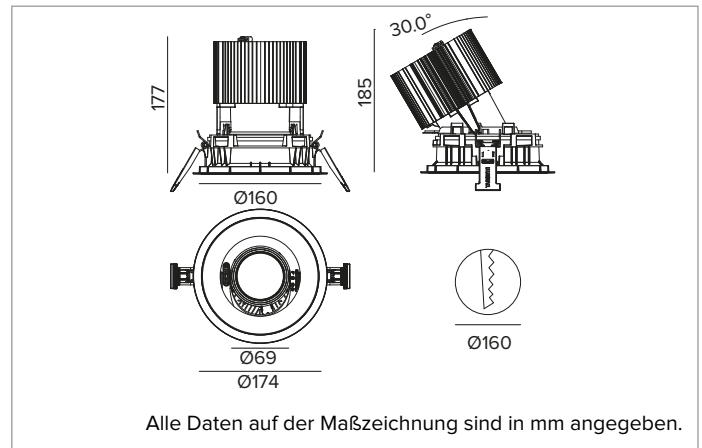

1T8611EL | CCTEVO ARCHITECTURAL 160

Ausrichtbarer LED-Einbaustrahler als Trim-Version

		3000K	H(m)	D(m)	E _{max} (lx)
		Ra90		47°	
	Fixture Power	74W	1	0.87	9610
	Source Flux	7558lm	2	1.74	2403
	Fixture Flux	5670lm	3	2.61	1068
	Efficacy	77lm/W	4	3.47	601
TS1282	I _{max} =1272cd/klm	I _{max}	9613cd	5	4.34

BELEUCHUNGSTECHNISCHE MERKMALE

MWFL - Präzisionsoptik mit Cut-Off-Ring aus schwarzem Silikon. Version mit Reflektor mit konvexen Facettierungen aus spiegelndem anodisiertem Aluminium und holografischem Diffusorfilter. UGR<22 (EN 12464-1).
Optik: REFLEKTOR
Abstrahlwinkel: MWFL
Optische Effizienz: 75%
Leuchten-Lichtstrom: 5670lm
Lichtausbeute: 77lm/W
Fotobiologische Sicherheit: Risikogruppe 1 (RG 1 = geringes Risiko)

MECHANISCHE MERKMALE

Gehäuse und Wärmeabführung aus weiß lackiertem Druckguss-Aluminium. Weiße Abdeckung. Ausrichtungsmöglichkeiten des Optikgehäuses um 30° auf vertikaler Ebene mit mechanischer Arretierung der Ausrichtung mittels Skala, und auf horizontaler Ebene um 358°. Trim-Version mit integriertem weißem Ring.
Farbe und Oberfläche: Kreideweiß
Gewicht: 1,45Kg
Version: TRIM HO
Schutzart: IP20 eingebauter Leuchtenteil
Schutzart: IP40 von unten