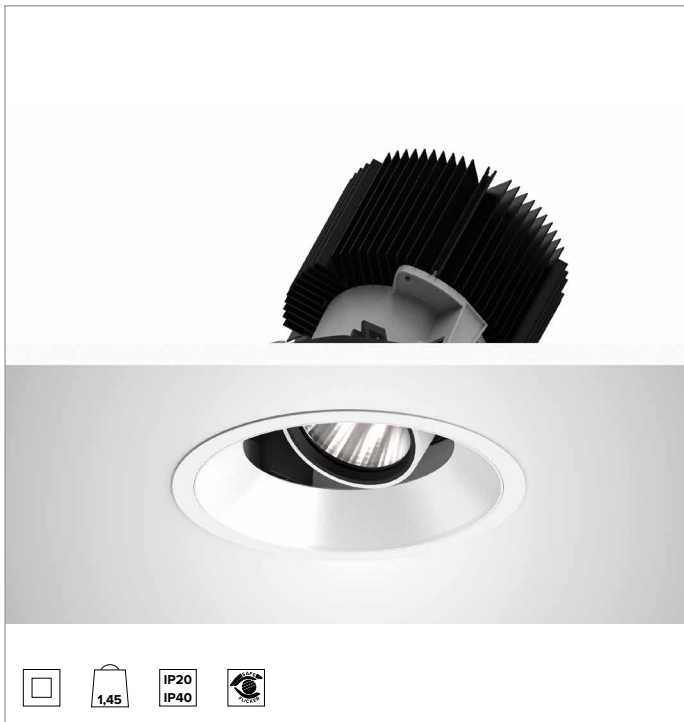

1T8611EL | CCTEVO ARCHITECTURAL 160

Ausrichtbarer LED-Einbaustrahler als Trim-Version

		3000K	H(m)	D(m)	E _{max} (lx)
		Ra90		47°	
	Fixture Power	74W	1	0.87	9610
	Source Flux	7558lm	2	1.74	2403
	Fixture Flux	5670lm	3	2.61	1068
	Efficacy	77lm/W	4	3.47	601
TS1282	I _{max} =1272cd/klm	I _{max}	9613cd	5	4.34

LICHTQUELLE

Hocheffiziente COB-LED Ra90. Ra80 auf Anfrage
Die Energieeffizienzklasse des Produkts: E
Nennleistung: 66W
Nenn-Lichtstrom: 7558lm
Farbwiedergabeindex: 90
Rf: 92
Rg: 101
Ähnliche Farbtemperatur: 3000K
Lebensdauer (L80/B10): >50000h tq +25°C

BELEUCHUNGSTECHNISCHE MERKMALE

MWFL - Präzisionsoptik mit Cut-Off-Ring aus schwarzem Silikon. Version mit Reflektor mit konvexen Facettierungen aus spiegelndem anodisiertem Aluminium und holografischem Diffusorfilter. UGR<22 (EN 12464-1).
Optik: REFLEKTOR
Abstrahlwinkel: MWFL
Optische Effizienz: 75%
Leuchten-Lichtstrom: 5670lm
Lichtausbeute: 77lm/W
Fotobiologische Sicherheit: Risikogruppe 1 (RG 1 = geringes Risiko)

MECHANISCHE MERKMALE

Gehäuse und Wärmeabführung aus weiß lackiertem Druckguss-Aluminium. Weiße Abdeckung. Ausrichtungsmöglichkeiten des Optikgehäuses um 30° auf vertikaler Ebene mit mechanischer Arretierung der Ausrichtung mittels Skala, und auf horizontaler Ebene um 358°. Trim-Version mit integriertem weißem Ring.
Farbe und Oberfläche: Kreideweiß
Gewicht: 1,45Kg
Version: TRIM HO
Schutzart: IP20 eingebauter Leuchtenteil
Schutzart: IP40 von unten